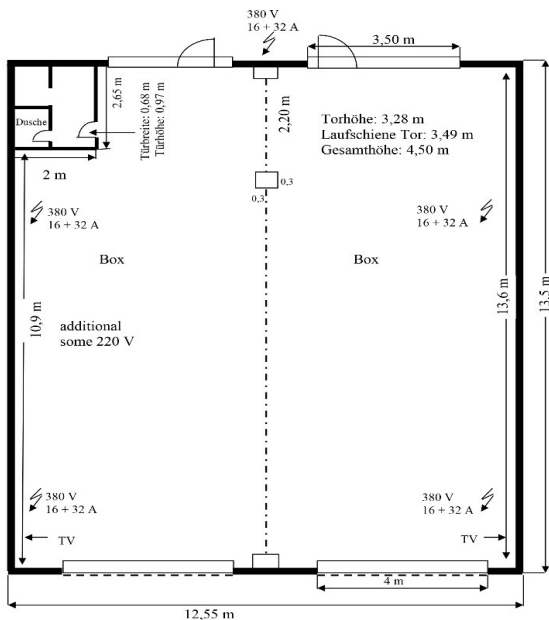

## Anmietung einer Box in der Motorsport Arena Oschersleben am 05.09.2025 bei dem Polybauer Trackday

Vorname+Name

E-Mail

Straße

Geburtsdatum

PLZ + Ort

Telefon/ Mobilfunknummer

Eine Box bietet ausreichend Platz für zwei bis drei Autos. Außerdem kann in der Regel auch noch vor der Box geparkt werden. Zur Miete stehen die Boxen 1-6, 11 und 12. Der Schlüssel kann beim Pfortner / Wachhaus für einen Pfand von 50 € abgeholt werden. Bitte nach der Veranstaltung unbedingt wieder die Box bzw. Tür abschließen!