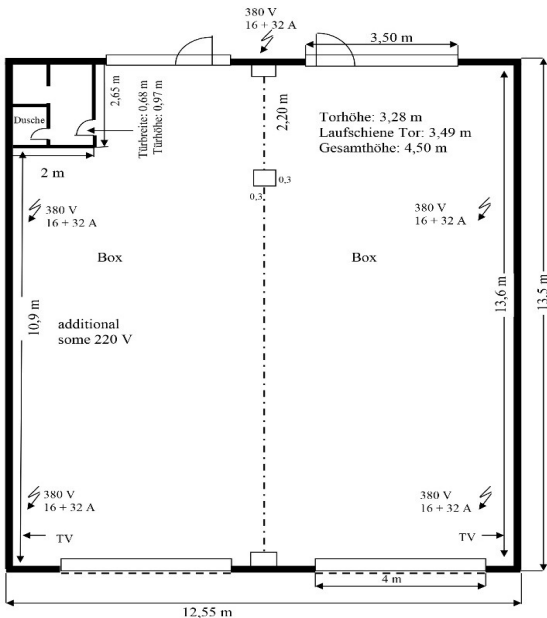

## Anmietung einer Box in der Motorsport Arena Oschersleben am 13.06.2025 bei dem Polybauer Trackday

Vorname+Name

E-Mail

Straße

Geburtsdatum

PLZ + Ort

Telefon/ Mobilfunknummer

Eine Box bietet ausreichend Platz für zwei bis drei Autos. Außerdem kann in der Regel auch noch vor der Box geparkt werden. Zur Miete stehen die Boxen 1-6, 11 und 12. Der Schlüssel kann beim Pfortner / Wachhaus für einen Pfand von 50 € abgeholt werden. Bitte nach der Veranstaltung unbedingt wieder die Box bzw. Tür abschließen!